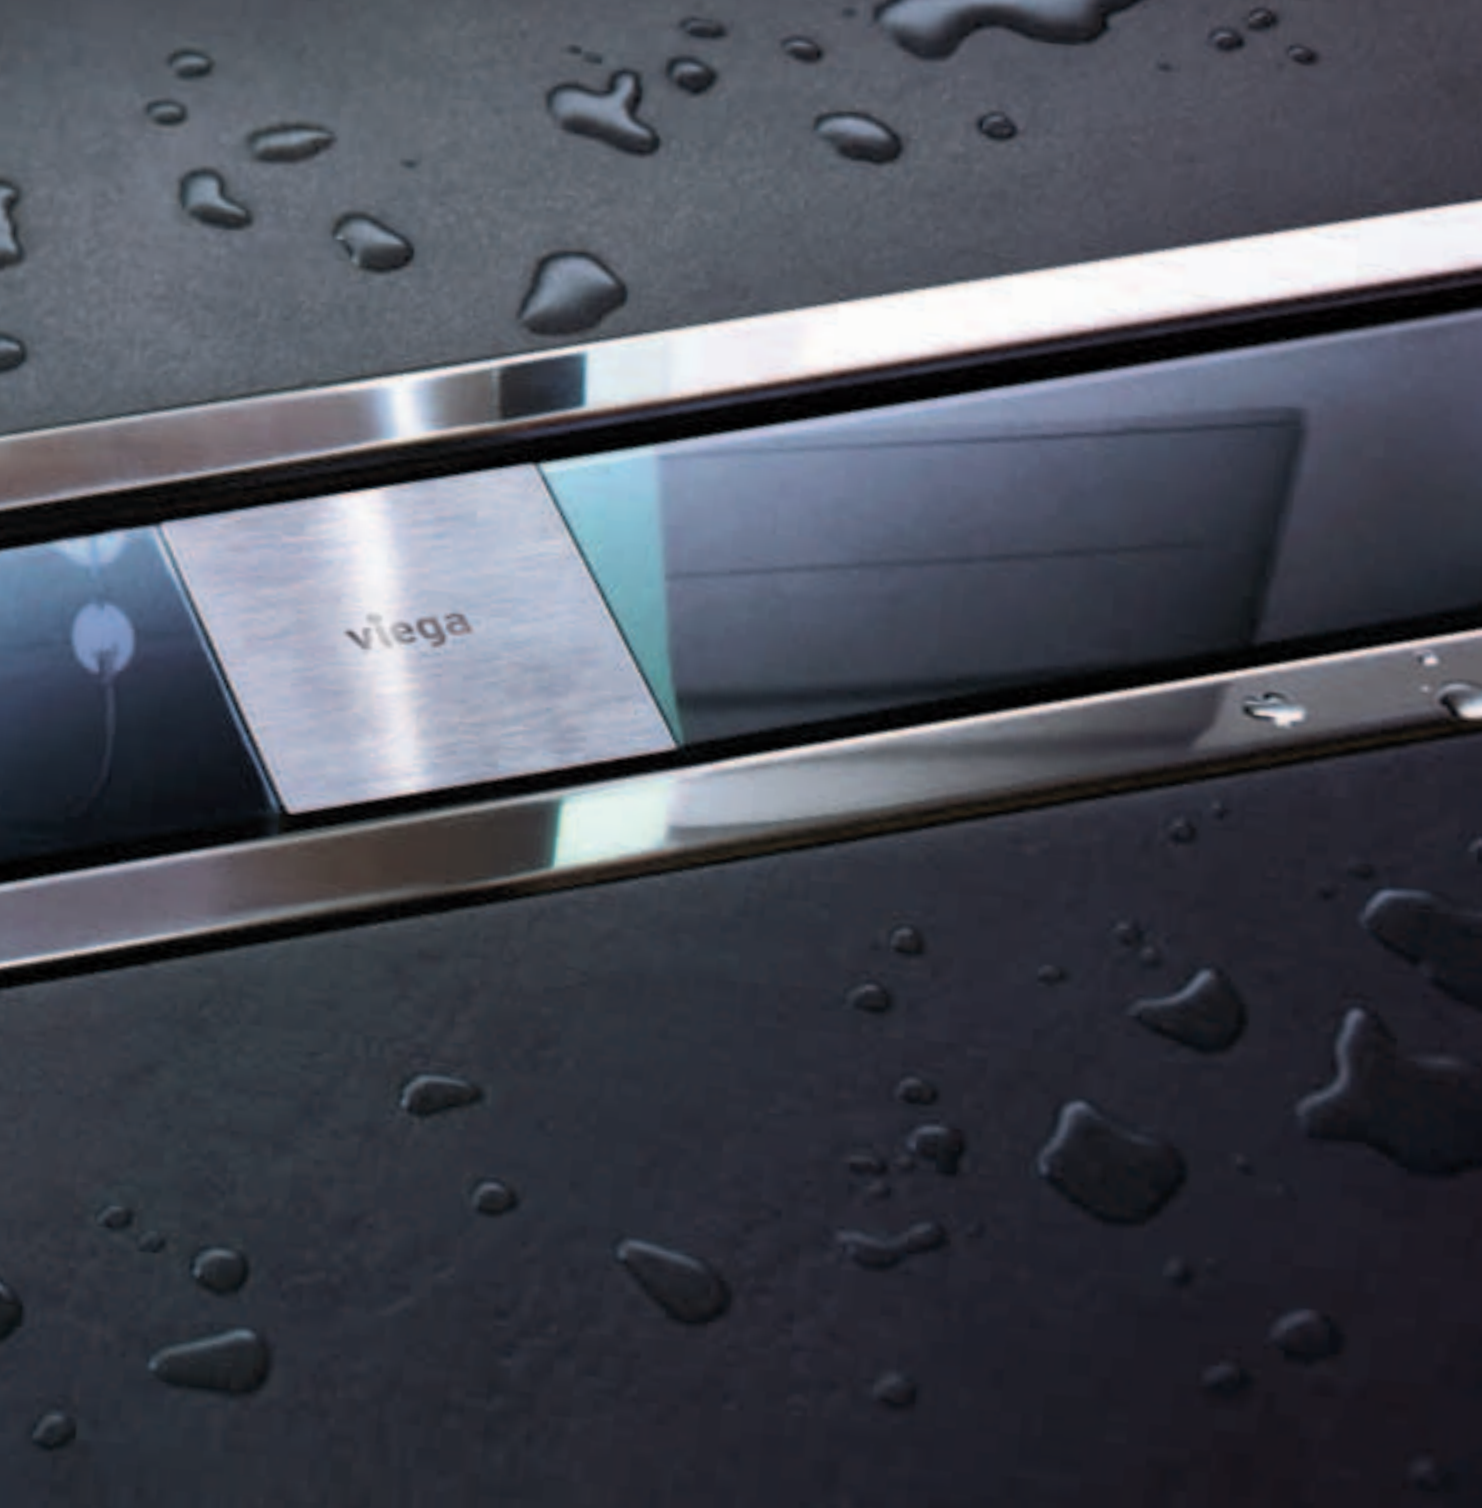

Dzięki swej niewielkiej wysokości zabudowy od 90 mm odwodnienia prysznicowe Advantix firmy Viega są idealne w przypadku remontu i odnawiania łazienki.