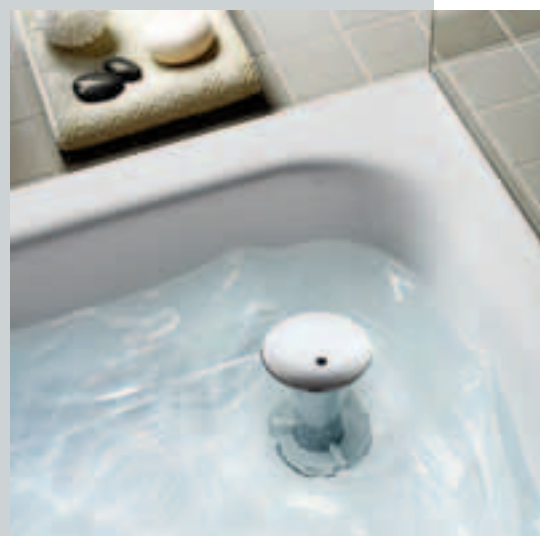

Multiplex Trio F: komplet dopływowo-odpływowo-przelewowy do wanien z otworem odpływowym 52 mm.

Multiplex Trio E: armatura do automatycznego napełniania wanny. Może być łączona ze wszystkimi zestawami dopływowo-odpływowo-przelewowymi firmy Viega. Element obsługi można umieścić na krawędzi wanny lub na ścianie.

Tutaj prysznic staje się przeżyciem:
Odpływy do brodzików prysznicowych firmy Viega.

Dobre samopoczucie we własnych czterech ścianach

Nowoczesna technika przekształca łazienki w oazy dobrego samopoczucia. Komfortowe prysznice potokowe i słuchawki prysznicowe XXL powodują, że prysznic staje się przeżyciem, a woda spływa po skórze jak ciepły letni deszcz. Jest to dobrodziejstwo dla ciała, a zarazem wyzwanie dla techniki. Jest to spowodowane tym, że odpływ brodzikowy musi zapewniać najwyższą wydajność odpływu, aby uporać się z dopływającą ilością wody.

Właściwe rozwiązanie techniczne dla każdego brodzika:

Tempoplex i Domoplex

W przypadku zastosowania płytkiego brodzika prysznicowego, doskonałym wyborem są odpływy do brodzików prysznicowych Tempoplex do odprowadzania dużych ilości wody, np. z deszczownicy. Jeśli natomiast wybór padnie na głęboki brodzik prysznicowy, również oferujemy odpowiednie komplety Viega Domoplex. Praktyczne detale, jak opcjonalny osadnik zanieczyszczeń czy wymiowany syfon zapewniają dodatkowo łatwe czyszczenie.

Duoplex: przekształca kabinę prysznicową w wannę

Duoplex jest optymalnym kompletem odpływowym przeznaczonym zwłaszcza do łazienek rodzinnych. Posiada on wyciąganą rurę przelewową, za pomocą której można spiętrzyć wodę na wysokość do 90 mm. Dzięki temu dzieci mogą wygodnie kąpać się w głębokim brodziku prysznicowym.