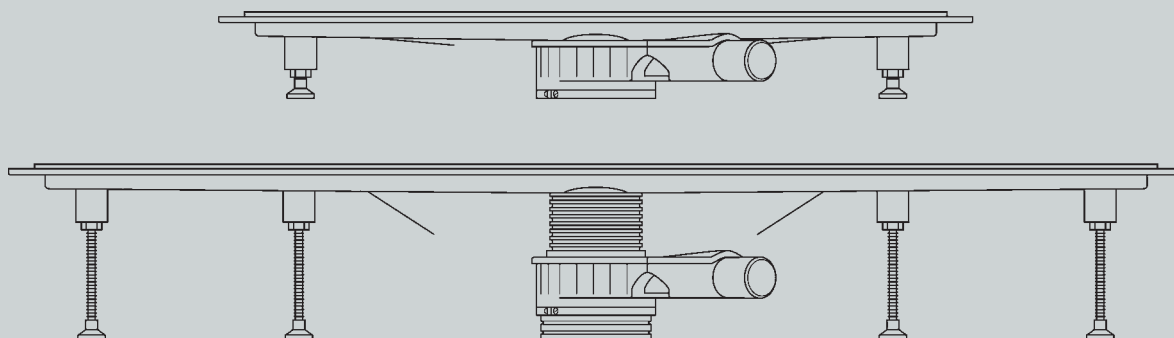

Dzięki swej niewielkiej wysokości zabudowy od 90 mm odwodnienia prysznicowe Advantix firmy Viega są idealne w przypadku remontu i odnawiania łazienki.