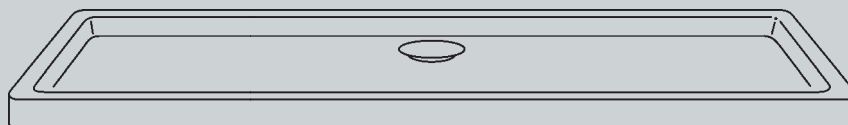

Dobre samopoczucie we własnych czterech ścianach

Nowoczesna technika przekształca łazienki w oazy dobrego samopoczucia. Komfortowe prysznice potokowe i słuchawki prysznicowe XXL powodują, że prysznic staje się przeżyciem, a woda spływa po skórze jak ciepły letni deszcz. Jest to dobrodziejstwo dla ciała, a zarazem wyzwanie dla techniki. Jest to spowodowane tym, że odpływ brodzikowy musi zapewniać najwyższą wydajność odpływu, aby uporać się z dopływającą ilością wody.

Właściwe rozwiązanie techniczne dla każdego brodzika:

Tempoplex i Domoplex

W przypadku zastosowania płytkiego brodzika prysznicowego, doskonałym wyborem są odpływy do brodzików prysznicowych Tempoplex do odprowadzania dużych ilości wody, np. z deszczownicy. Jeśli natomiast wybór padnie na głęboki brodzik prysznicowy, również oferujemy odpowiednie komplety Viega Domoplex. Praktyczne detale, jak opcjonalny osadnik zanieczyszczeń czy wymiowany syfon zapewniają dodatkowo łatwe czyszczenie.

Duoplex: przekształca kabinę prysznicową w wannę

Duoplex jest optymalnym kompletem odpływowym przeznaczonym zwłaszcza do łazienek rodzinnych. Posiada on wyciąganą rurę przelewową, za pomocą której można spiętrzyć wodę na wysokość do 90 mm. Dzięki temu dzieci mogą wygodnie kąpać się w głębokim brodziku prysznicowym.