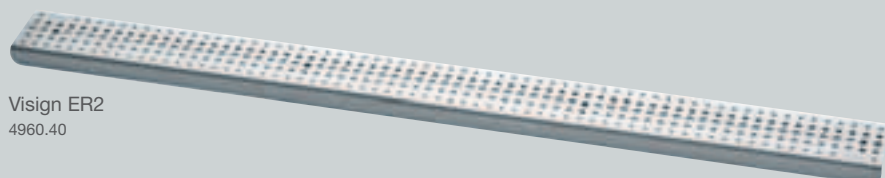

Visign ER1
4960.30