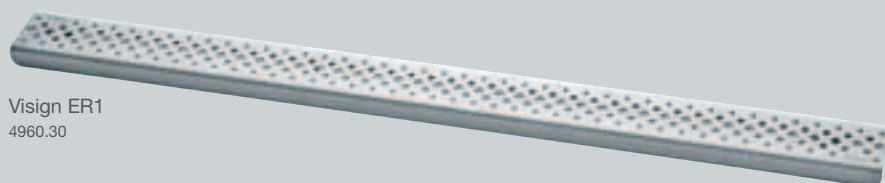

Ruszty Visign do odwodnień prysznicowych Advantix

Idealne ukształtowanie i funkcjonalność. Ruszty Visign do odwodnień prysznicowych Advantix dostępne są w pięciu wzorach o zróżnicowanej perforacji, wykonane z różnych materiałów i o niepowtarzalnym wyglądzie. Doskonała wydajność odpływu sprawia, że odwodnienia prysznicowe są ponadczasowym elementem nowoczesnych łazienek.