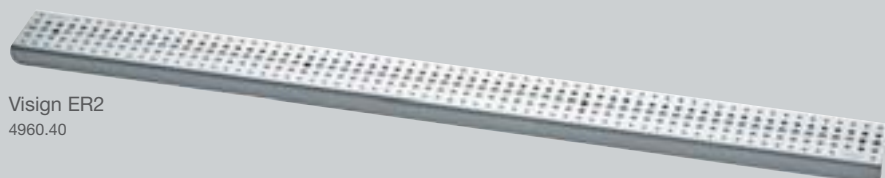

Visign ER1
4960.30