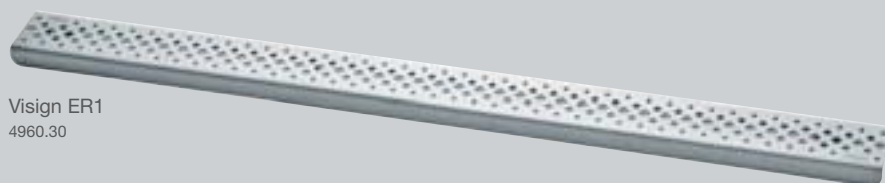

Ruszty Visign do odwodnień prysznicowych Advantix

Idealne ukształtowanie i funkcjonalność. Ruszty z serii Visign do odpływów liniowych z kolekcji Advantix różnią się formą i materiałem.

Viega Advantix Vario

Ruszt o szerokości zaledwie 4 mm można zamontować w fudze między płytkami o wymiarze 20 mm. Zarówno w wersji na połysk, jak i szczotkowanej na matowo wprowadza on do posadzki elegancki szczegół.

*Do wyłożenia płytkami lub kamieniem naturalnym o grubości do 1 cm.

Inne produkty patrz katalog.