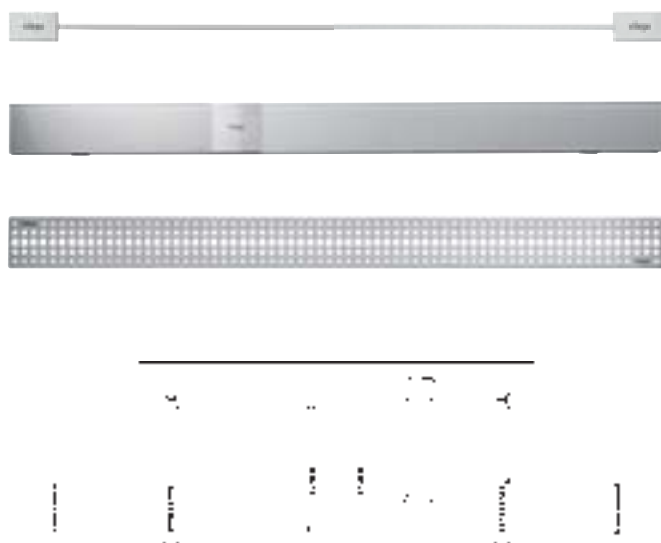

Odwodnienia prysznicowe Visign: najładniejsza podstawa dla korzystania z prysznic na płaskim podłożu.

Dzięki niskiej wysokości montażowej wynoszącej od 90 mm odpływy liniowe serii Advantix firmy Viega wysmienicie zdają egzamin zwłaszcza przy renowacji i przebudowie łazienki.

Jakość pod każdym względem

Do przeszłości należą czasy, kiedy brodzik prysznicowy decydował o położeniu i kształcie prysznic. Odpływy liniowe serii Advantix firmy Viega pozwalają na dowolne ukształtowanie łazienki. Dzięki połączeniu z dobranymi, wyróżnionymi wieloma nagrodami rusztami serii Visign i zastosowaniu wysokiej klasy materiałów, jak np. szkła, nie są one tylko zwykłym przepierzeniem między natryskiem a resztą łazienki.

Stanowią one wizualny element wystroju wnętrza i zapewniają pewne odprowadzanie również większej ilości wody.

reddot design award
winner 2007