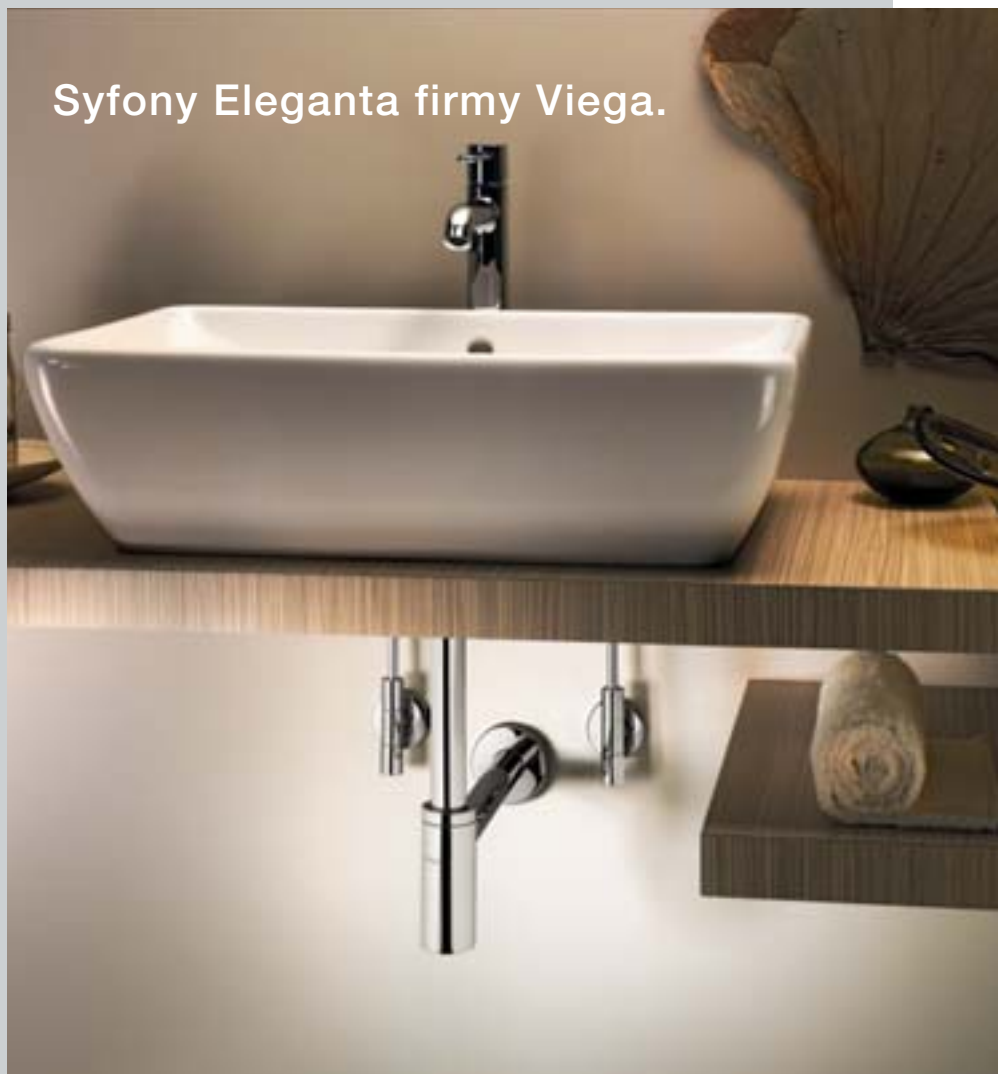

**Elegancja w nowym wydaniu:
syfony do umywalki serii Visign**

Obecnie innowacyjna technika nie musi się kryć. Syfony serii Eleganta firmy Viega wyróżnia nietuzinkowa jakość, będąca efektem połączenia perfekcyjnych rozwiązań technicznych i wyrafinowanego wzornictwa. Eleganta 1 urzeka stylową prostoliniowością, Eleganta 2 wykorzystuje przyjemny kształt opływowy, Eleganta 3 przybiera organiczne okrągłości. W każdym przypadku dzięki dużemu wyborowi modeli zapewniamy pełną swobodę ambitnego kształtowania łazienek.

Szyk i „klik”

Do syfonów serii Visign można indywidualnie dobrać odpowiednie zawory uniwersalne i trzpieniowe. Zawory są dostępne w wersji z otworem przelewowym lub bez otworu przelewowego. Dodatkowo zawory wyposażone są opcjonalnie w zaawansowaną technikę „klik-klak”. Umożliwia ona łatwe zamykanie i otwieranie odpływu poprzez lekkie dotknięcie palcem. Ta komfortowa technika czyni zbędnymi nieatrakcyjne dźwignie przy armaturze.