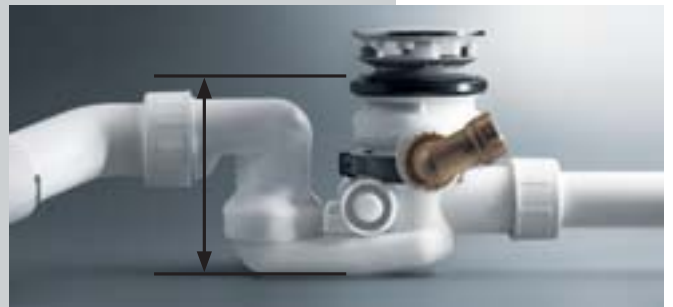

**Nowy sposób napełniania
wanny wodą: niemal bezszelestnie
z poziomu dna**

Armatury Multiplex Trio F i Rotaplex Trio F wyróżnia unikalne rozwiązanie: niemal bezgłośnie napełniają one wannę z poziomu jej dna niezwykłym, promieniście rozchodzącym się strumieniem wody przy zachowaniu wymaganej higieny. Według badania przeprowadzonego przez Instytut im. Fraunhofera w Stuttgarcie poziom hałasu w obu armaturach jest o ponad połowę niższy niż w przypadku armatury standardowej. Dzięki niskiej wysokości zabudowy wynoszącej 110 mm armatury Multiplex Trio F i Rotaplex Trio F nie zajmują dużo miejsca.