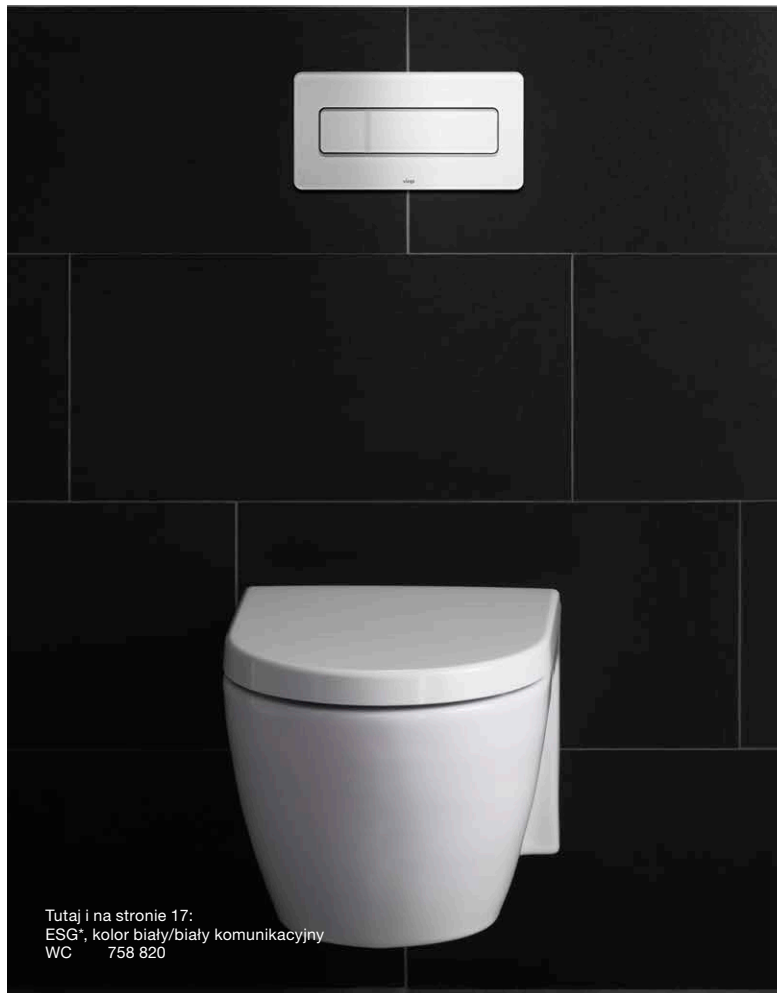

viega

Metal, w kolorze
stalowym
WC 598 471
Pisuar 599 027

Metal, szlachetny
matowy
WC 598 464
Pisuar 599 010

Tutaj i na stronie 15:
Metal, chromowana
WC 598 457
Pisuar 599 003

Visign for More 104.

Klasyk wzornictwa z serii Viega Visign zachwyca szlachetnymi materiałami i minimalistycznym wzornictwem. Wyraziste wzornictwo płytek Visign for More 104 podejmują również armatury do wanny Visign Multiplex Trio MT3, ponadto współpracuje ono z armaturami wielu producentów o ponadczasowym wzornictwie.

- możliwość osadzenia w jednej płaszczyźnie z glazurą
- lekko działający 2-objętościowy mechanizm spłukiwania z zespołem cięgien Bowdena

viega

Tutaj i na stronie 17:
ESG*, kolor biały/biały komunikacyjny
WC 758 820