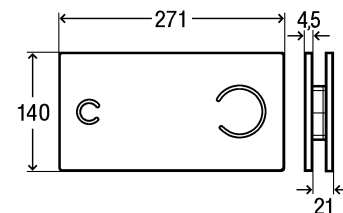

Tutaj i na stronie 11:
Metal, chromowana
WC 597 436
Pisuar 599 331

Visign for More 100.

Metal, w kolorze
stalowym
WC 597 450
Pisuar 599 355

Metal, szlachetny
matowy
WC 597 443
Pisuar 599 348

ESG*, przezroczysta,
jasnoszara
WC 597 481
Pisuar 599 386

ESG*, szkło barwione/
kolor czarny
WC 597 498
Pisuar 599 393

* Jednowarstwowe szkło
bezpieczne

Ulotne kształty i płaska, gładka powierzchnia nadają płytkom uruchamiającym serii Visign for More 100 szczególną lekkość. Aby uruchomić spłukiwanie, wystarczy lekko dotknąć płytki.

- tylną płytkę maskującą można osadzić w jednej płaszczyźnie z glazurą
- lekko działający 2-objętościowy mechanizm spłukiwania z zespołem cięgien Bowdena
- dostępna również w wersji bezdotykowej Visign for More 100 sensitive